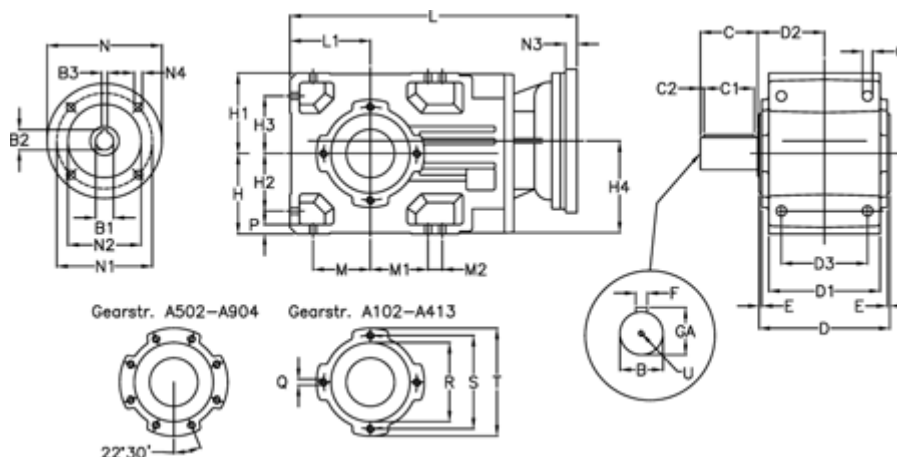

Varenummer: 29600302651230

Beskrivelse: Keglehjulsgear A302UR-26,5-P80B5

Mål

B	= 35	D	= 156	H1	= 90	M2	= 22	Q	= M8x15
B1	= 19	D1	= 130	H2	= 63	N	= 200	R	= 95
B2	= 21.8	D2	= 83.0	H3	= 63	N1	= 165	S	= 115
B3	= 6	D3	= 95	H4	= 108.5	N2	= 130	T	= 140
Betegnelse	= A302UR-xx-P80 B5	E	= 3.0	L	= 352.5	N3	= -	U	= M10x22
C	= 60	F	= 10	L1	= 90	N4	= M10x12		
C1	= 50	GA	= 38	M	= 63	O	= 12.0		
C2	= 5.0	H	= 90	M1	= 63	P	= 11		